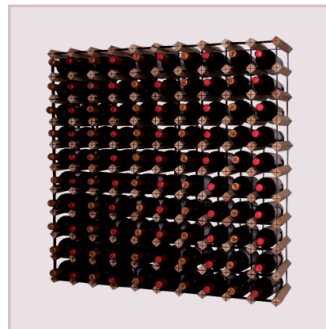

Linha de Racks Adega

Os Racks de madeira para garrafas de vinho estão disponíveis em 5 tamanhos. São leves e de fácil montagem. São utilizados para conservar sua reserva de vinho na posição certa. Disponível em uma única cor os Racks de madeira tem um ano de garantia e qualidade Thermomatic. Sua reversa de vinho segura e na posição certa para sua apreciação !!!

Rack 30

Tamanho da caixa:
A 8 cm X L 25 cm X C 52 cm
Tamanho montado:
A 51 cm X L 23,5 cm X C 51 cm
Peso: 6 kg

Rack 42

Tamanho da caixa:
A 8 cm X L 25 cm X C 71 cm
Tamanho montado:
A 61 cm X L 23,5 cm X C 61 cm
Peso: 8 kg

Rack 72

Tamanho da caixa:
A 11 cm X L 27 cm X C 82 cm
Tamanho montado:
A 70 cm X L 24 cm X C 60 cm
Peso: 13 kg

Rack 110

Tamanho da caixa:
A 13 cm X L 27 cm X C 99 cm
Tamanho montado:
A 99 cm X L 24 cm X C 99 cm
Peso: 20

Rack 112

Tamanho da caixa:
A 12 cm X L 62 cm X C 79 cm
Tamanho montado:
A 92 cm X L 60 cm X C 70 cm
Peso: 28 kg