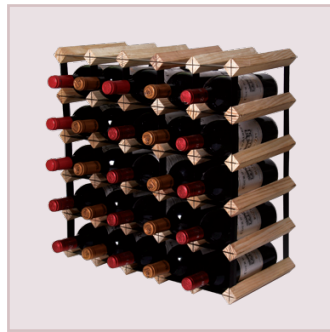

Rack 30

Tamanho da caixa:
A 8 cm X L 25 cm X C 52 cm
Tamanho montado:
A 51 cm X L 23,5 cm X C 51 cm
Peso: 6 kg