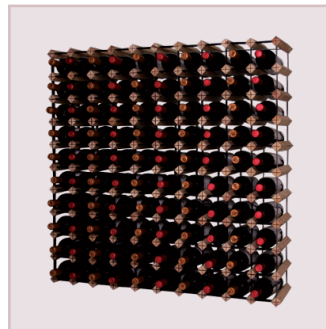

Rack 110

Tamanho da caixa:
A 13 cm X L 27 cm X C 99 cm
Tamanho montado:
A 99 cm X L 24 cm X C 99 cm
Peso: 20