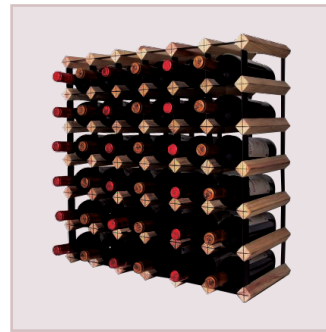

Rack 42

Tamanho da caixa:
A 8 cm X L 25 cm X C 71 cm
Tamanho montado:
A 61 cm X L 23,5 cm X C 61 cm
Peso: 8 kg