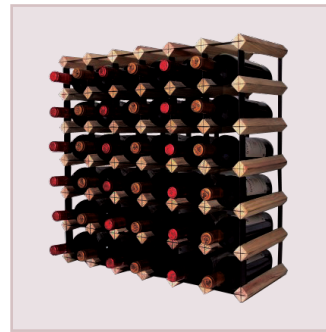

Rack de Madeira

Linha de Racks Adega

Linha de Racks Adega

Os Racks de madeira para garrafas de vinho estão disponíveis em 5 tamanhos. São leves e de fácil montagem. São utilizados para conservar sua reserva de vinho na posição certa. Disponível em uma única cor os Racks de madeira tem um ano de garantia e qualidade Thermomatic. Sua reversa de vinho segura e na posição certa para sua apreciação !!!

Rack 30

Tamanho da caixa:
A 8 cm X L 25 cm X C 52 cm
Tamanho montado:
A 51 cm X L 23,5 cm X C 51 cm
Peso: 6 kg

Rack 42

Tamanho da caixa:
A 8 cm X L 25 cm X C 71 cm
Tamanho montado:
A 61 cm X L 23,5 cm X C 61 cm
Peso: 8 kg

Rack 112

Tamanho da caixa:
A 12 cm X L 62 cm X C 79 cm
Tamanho montado:
A 92 cm X L 60 cm X C 70 cm
Peso: 28 kg

Linha de Racks Adega

Os Racks de madeira para garrafas de vinho estão disponíveis em 5 tamanhos. São leves e de fácil montagem. São utilizados para conservar sua reserva de vinho na posição certa. Disponível em uma única cor os Racks de madeira tem um ano de garantia e qualidade Thermomatic. Sua reversa de vinho segura e na posição certa para sua apreciação !!!