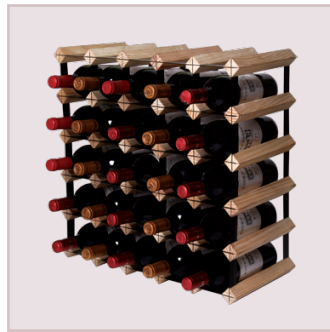

Rack de Madeira

Linha de Racks Adega

Linha de Racks Adega

Os Racks de madeira para garrafas de vinho estão disponíveis em 5 tamanhos. São leves e de fácil montagem. São utilizados para conservar sua reserva de vinho na posição certa. Disponível em uma única cor os Racks de madeira tem um ano de garantia e qualidade Thermomatic. Sua reversa de vinho segura e na posição certa para sua apreciação !!!

Rack 30

Tamanho da caixa:
A 8 cm X L 25 cm X C 52 cm
Tamanho montado:
A 51 cm X L 23,5 cm X C 51 cm
Peso: 6 kg

Rack 42

Tamanho da caixa:
A 8 cm X L 25 cm X C 71 cm
Tamanho montado:
A 61 cm X L 23,5 cm X C 61 cm
Peso: 8 kg

Rack 112

Tamanho da caixa:
A 12 cm X L 62 cm X C 79 cm
Tamanho montado:
A 92 cm X L 60 cm X C 70 cm
Peso: 28 kg

Linha de Racks Adega

Os Racks de madeira para garrafas de vinho estão disponíveis em 5 tamanhos. São leves e de fácil montagem. São utilizados para conservar sua reserva de vinho na posição certa. Disponível em uma única cor os Racks de madeira tem um ano de garantia e qualidade Thermomatic. Sua reversa de vinho segura e na posição certa para sua apreciação !!!